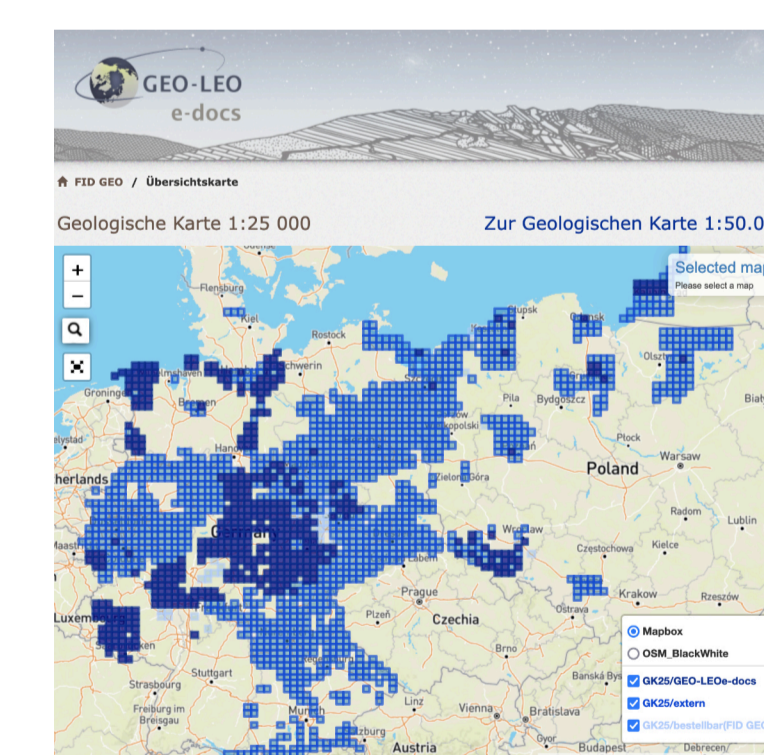

Geological Maps 1 : 25 000 / 1 : 50 000

Overview map:

<https://e-docs.geo-leo.de/map>

- ~3600 freely accessible maps
- on-demand digitization with FID GEO