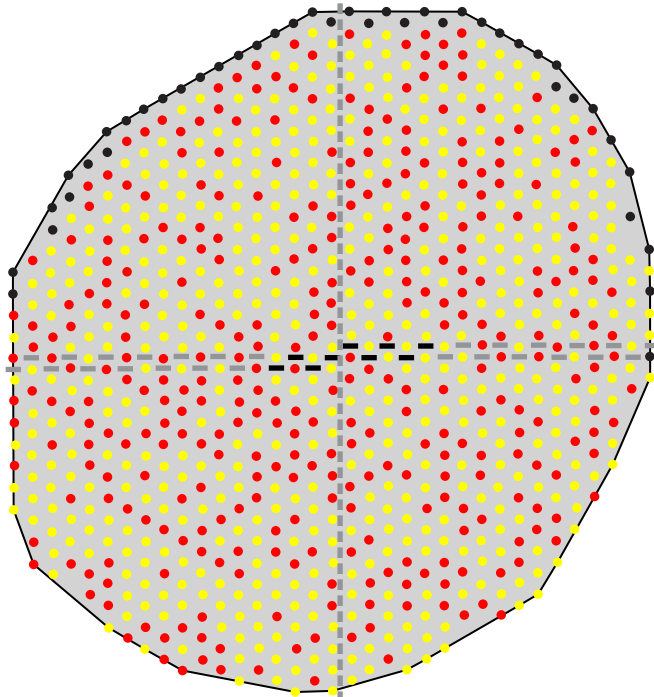

*D. mauritiana* TAM16

● Pale/OC ● Yellow ● DRA ● unknown

female

Retina ID: 09

retina ID: 28

retina ID: 29

male

retina ID: 30

retina ID: 32

retina ID: 33