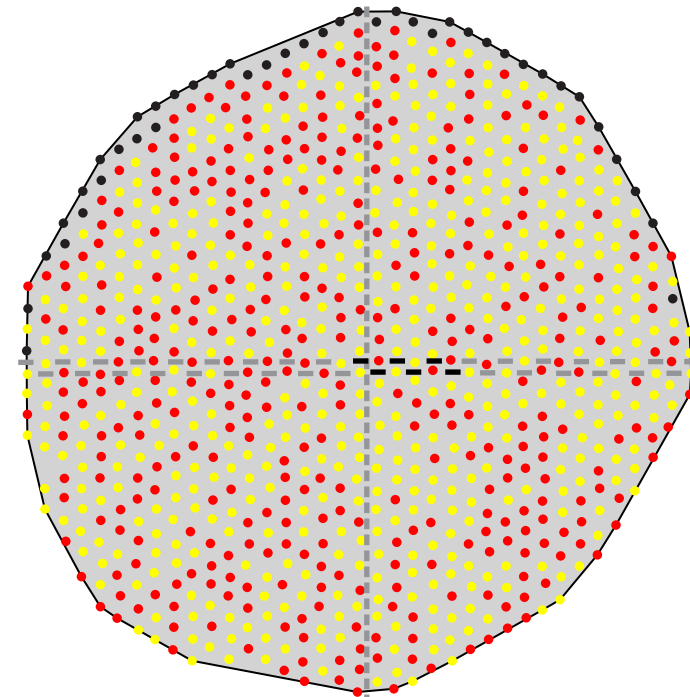

*D. mauritiana* TAM16

● Pale/OC ● Yellow ● DRA ● unknown

female

Retina ID: 09

retina ID: 28

retina ID: 29

male

retina ID: 30

retina ID: 32

retina ID: 33